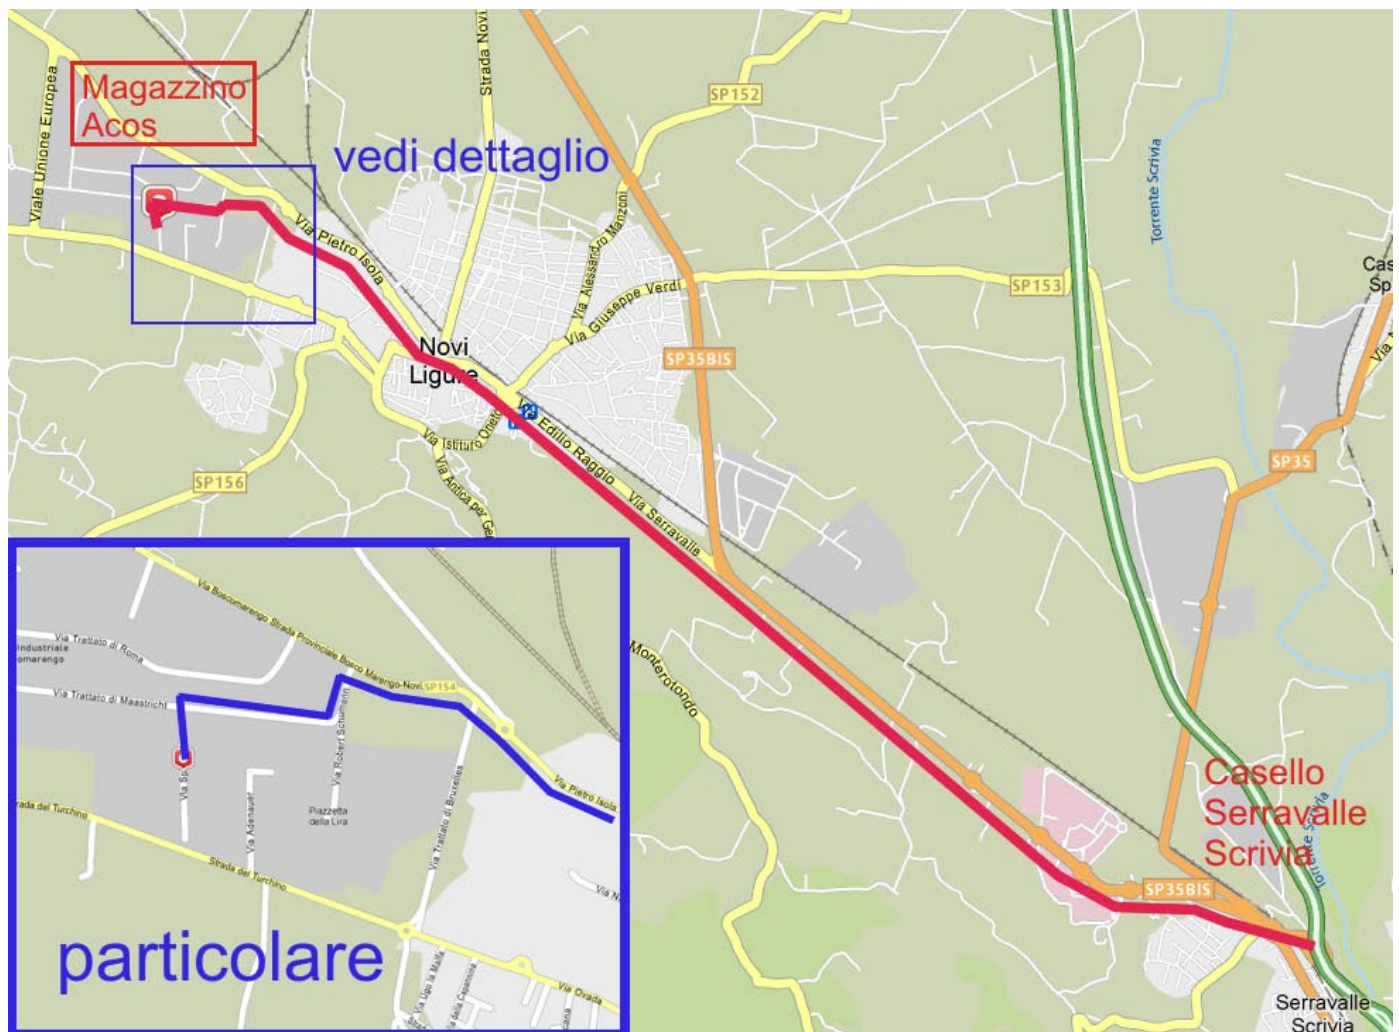

COME RAGGIUNGERE IL MAGAZZINO ACOS IN VIA SPINELLI

Per coloro che provengono da Genova

USCIRE AL CASELLO DI SERRAVALLE SCRIVIA

- Alla rotonda tenersi a destra e imboccare seconda uscita;
- Percorrere per 4000 metri la S.P. 35 Bis sempre in direzione di Novi Ligure;
- All'incrocio tenersi sulla sinistra, imboccare via Serravalle;
- Proseguire sempre dritto per 2300 metri percorrendo in successione: via Edilio Raggio e corso Marengo, fino a giungere in Piazza Repubblica (di fianco alla stazione FS);
- Immettersi nella rotonda semaforizzata della piazza e imboccare via Pietro Isola (la seconda uscita);
- Proseguire per 1400 metri, oltrepassare una minirotonda e alla successiva rotonda imboccare la seconda uscita immettendovi su Strada Boscomarengo;
- Proseguite per 400 metri quindi svoltate a sinistra in via Robert Schumann, proseguite per 100 metri e svoltare a destra in via Trattato di Maastricht;
- Proseguite dritto per altri 400 metri quindi svoltare a sinistra in via Spinelli: il secondo capannone alla vostra destra è il Magazzino Acos