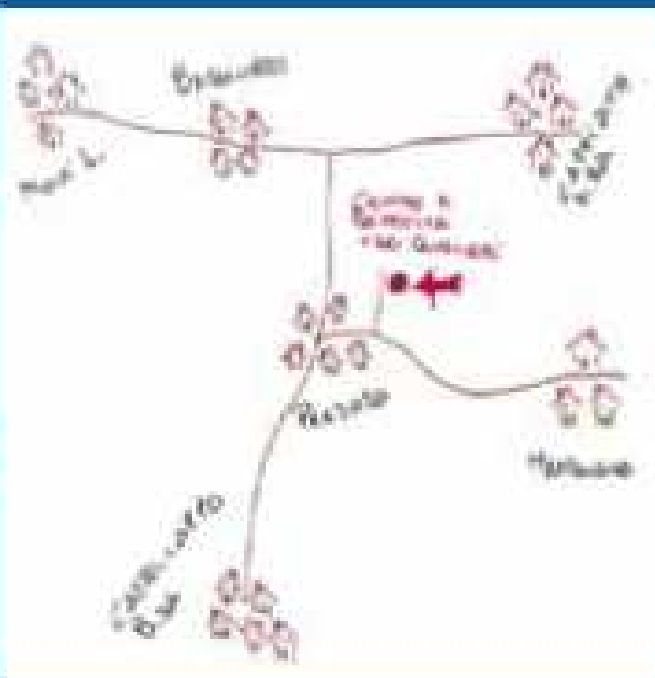

CENTRO DI RACCOLTA PER I COMUNI DI ARQUATA SCRIVIA, BASALUZZO, CAPRIATA D'ORBA, CASTELLAZZO BORMIDA, FRANCAVILLA BISIO, FRESONARA, NOVI LIGURE, PASTURANA, PREDOSA, SERRAVALLE SCRIVIA E TASSAROLO.

PER INFORMAZIONI CHIAMA IL NUMERO VERDE GRATUITO

IL CENTRO DI RACCOLTA SI TROVA IN VIA DEI CAVALLARI ED È FACILMENTE RAGGIUNGIBILE DAL CENTRO DI PREDOSA SEGUENDO LA DIREZIONE MANTOVANA POCO DOPO IL PASSAGGIO A LIVELLO

PER SCARICARE
PRESENTARSI MUNITI DI
DOCUMENTO D'IDENTITÀ